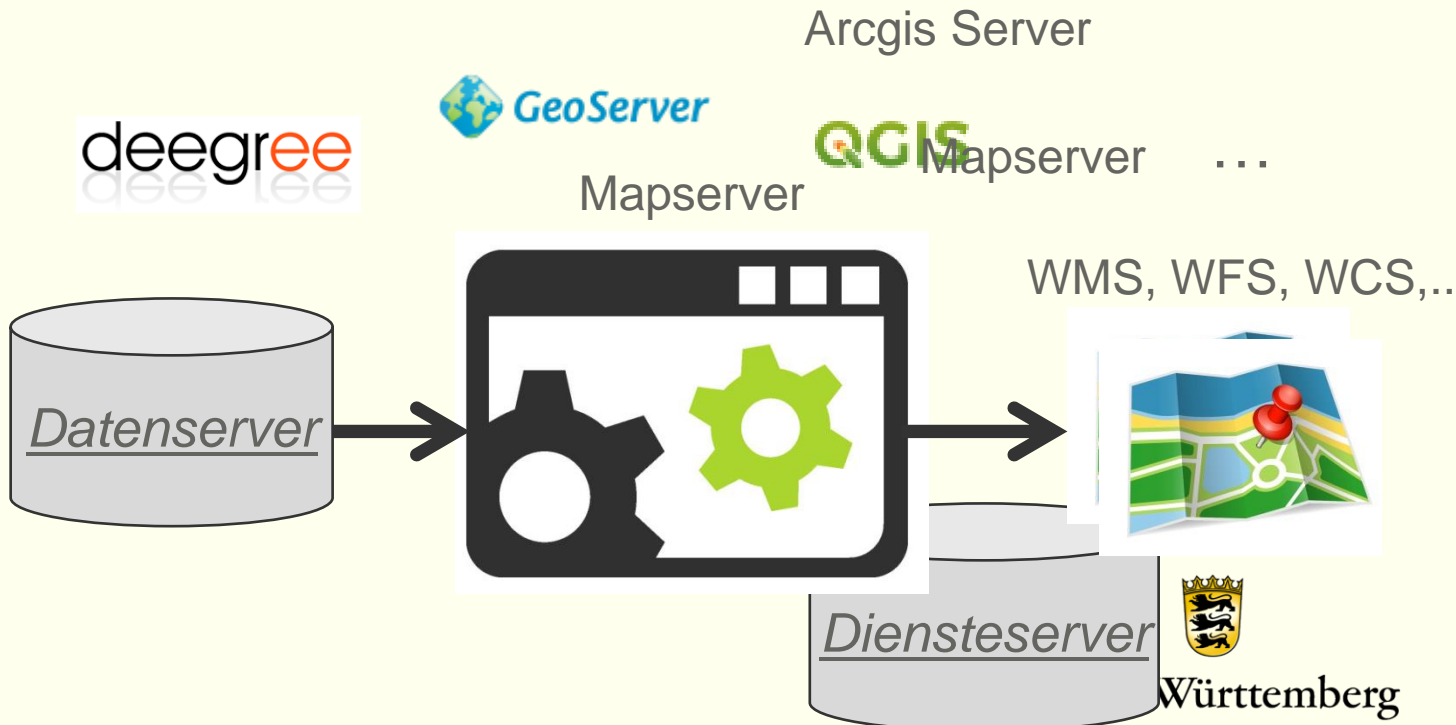

- Werkzeuge & Material
- ✓ MD-Katalog
- ✓ MD-Editor
- GDD-Server
- ETL
- QS-Prüfung
- Geoportal

www.lgl-bw.de

Württemberg

Andy Sohn - Landesamt für Geoinformation und Landentwicklung Baden-Württemberg, Referat 22

Extraktion – Transformation – Laden (ETL)

Inhaltsübersicht

- Werkzeuge & Material
- ✓ MD-Katalog
- ✓ MD-Editor
- ✓ GDD-Server
- ETL
- QS-Prüfung
- Geoportal

➔ Ziel: Herstellung der Interoperabilität von Geodaten