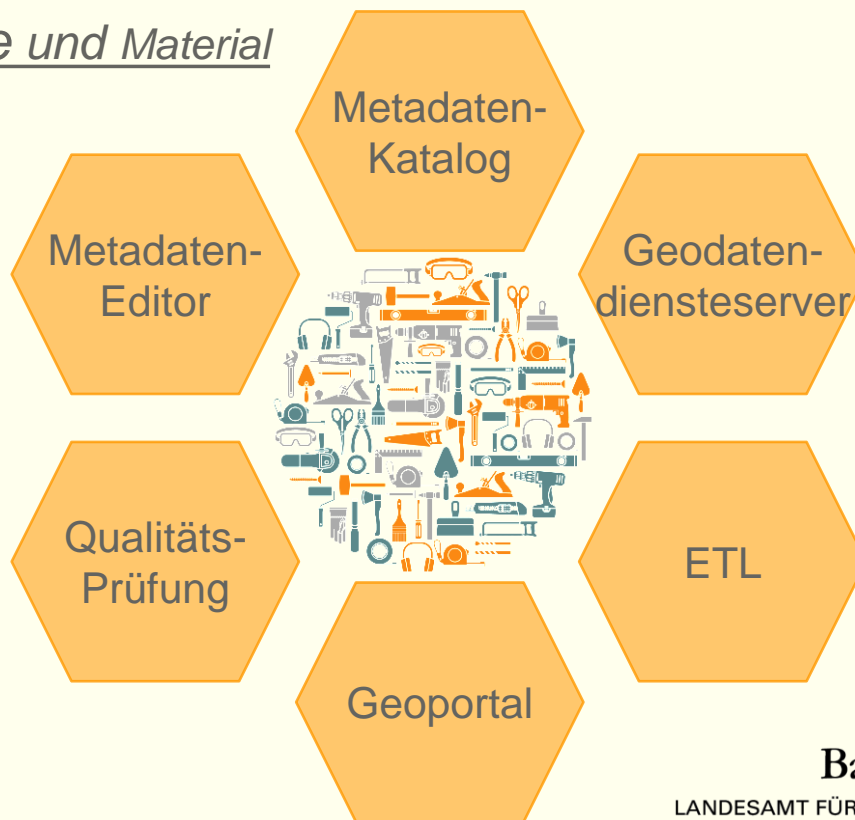

Geoinformation und Landentwicklung

LGL – Forum 2017

- *Forum V* -

- *Mit den richtigen Werkzeugen die Aufgabe GDI meistern* -

Andy Sohn

Kompetenzzentrum Geodateninfrastruktur Baden - Württemberg

06.11.2017

www.lgl-bw.de

Baden-Württemberg

LANDESAMT FÜR GEOINFORMATION UND LANDENTWICKLUNG

Andy Sohn - Landesamt für Geoinformation und Landentwicklung Baden-Württemberg, Referat 22

Werkzeuge und Material

Inhaltsübersicht

- Werkzeuge & Material
- MD-Katalog
- MD-Editor
- GIS
- Modelleditor
- QS-Prüfung
- GDI

Andy Sohn - Landesamt für Geoinformation und Landentwicklung Baden-Württemberg, Referat 22

Metadatenkatalog

Inhaltsübersicht

- Werkzeuge & Material
- MD-Katalog
 - MD-Editor
 - GDD-Server
 - ETL
 - QS-Prüfung
 - Geoportal

Andy Sohn - Landesamt für Geoinformation und Landentwicklung Baden-Württemberg, Referat 22

Metadateneditor

Editor

Inhaltsübersicht

- Werkzeuge & Material
- ✓ MD-Katalog
- MD-Editor
- GDD-Server
- ETL
- QS-Prüfung
- Geoportal